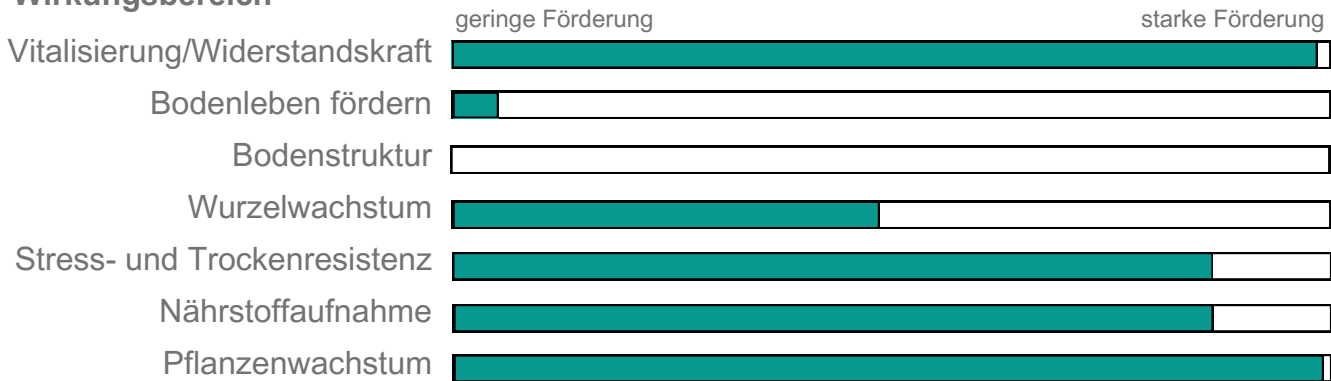

ProGrow Flora 2500

PROGRESS®

Produktpass

ProGrow Flora 2500 ist ein wasserlösliches, mineralisches Pflanzenhilfsmittel, das in allen Bereichen des Produktionsgartenbaus sowie in der Landwirtschaft genutzt werden kann. Es fördert u.a. die Wurzelentwicklung, erhöht die Widerstandskraft der Pflanze und wirkt sich steigernd auf die Fruchtqualität aus. Insbesondere der Zuckeranteil der Früchte, deren Geschmack und Haltbarkeit werden positiv beeinflusst.

Anwendungsbereich: 	Aggregatzustand bei Anwendung: 	Basierend auf: 		
Anwendung: 				
bindet Luftstickstoff: ---	FiBL-Listung: 	Häufigkeit + Menge:  1x/Saison 0,75 l/ha	Gebindegröße:  10 l	

Wirkungsbereich

Anwendungszeiträume

Nicht mit Fungiziden und kupferhaltigen Präparaten mischen!
Eine gemeinsame Anwendung mit ComCat wird empfohlen.
Wird sehr schnell aufgenommen - 90% innerhalb von 20 Minuten

Stand August 2024